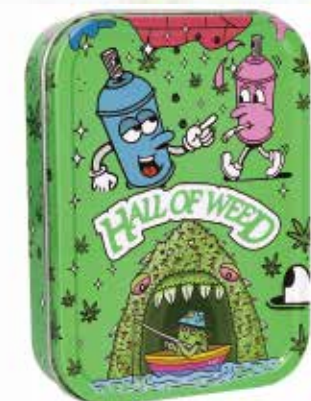

ITEM NO.: TN404-HOW

■ **DESCRIPTION:**

- **SIZE:** 110mm
- **WEIGHT:** 39g/pcs
- **MATERIAL:** Plastic
- **PACKAGE:** 12pcs/box

ITEM NO.: TN401-HOW

■ **DESCRIPTION:**

- **SIZE:** 78mm
- **WEIGHT:** 25g/pcs
- **MATERIAL:** Plastic
- **PACKAGE:** 12pcs/box

ITEM NO.: AC621-HOW

■ **DESCRIPTION:**

- **SIZE:** 121*41mm
- **WEIGHT:** 26g/pcs
- **MATERIAL:** plastic
- **PACKAGE:** 12pcs/box

ITEM NO.: AC643-HOW

■ **DESCRIPTION:**

- **SIZE:** 121*67mm
- **WEIGHT:** 39g/pcs
- **MATERIAL:** plastic
- **PACKAGE:** 12pcs/box

ITEM NO.: AC651-HOW

■ **DESCRIPTION:**

- **SIZE:** 112*83*25mm
- **WEIGHT:** 53g/pcs
- **MATERIAL:** metal
- **PACKAGE:** 12pcs/box

ITEM NO.: SC-275-HOW

DESCRIPTION:

- **SIZE:** 342*275*73mm
- **WEIGHT:** 20g/pcs
- **MATERIAL:** Paper
- **PACKAGE:** Single suction card packaging